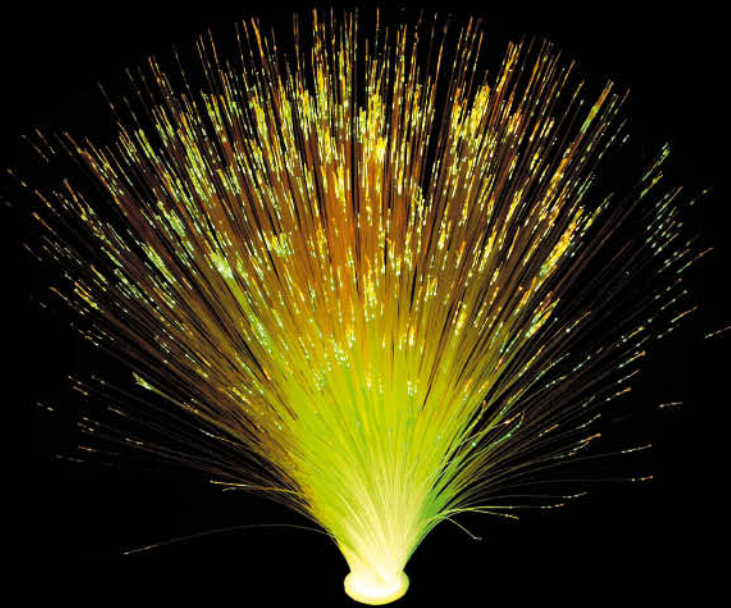

TECO

TECO

High efficiency LED with optical fiber

 **Illumina il tuo acquario**

Nelle innovative decorazioni per acquario TECO "Deco Line" la sequenza colori ampliata dall'effetto irradiante dell'acqua crea effetti unici e spettacolari. Essendo dotate di ventosa le decorazioni possono essere fissate alla base o alle pareti dell'acquario ed è inoltre possibile orientarle come desiderato.

Le decorazioni luminose TECO sono estremamente sicure in quanto alimentate a 12V e realizzate in materiali atossici adatti per uso in acquario.

Inoltre, essendo sempre molto attenti al fattore ambientale, abbiamo impiegato nelle nostre decorazioni, led ad alto rendimento.

 **Light-up your aquarium**

The TECO "Deco Line" offers innovative aquarium decorations, including an expanded line of irradiant colours to create unique and spectacular effects. The decorations are equipped with suction cups so that they can be installed on the bottom or walls of the aquarium and oriented as desired.