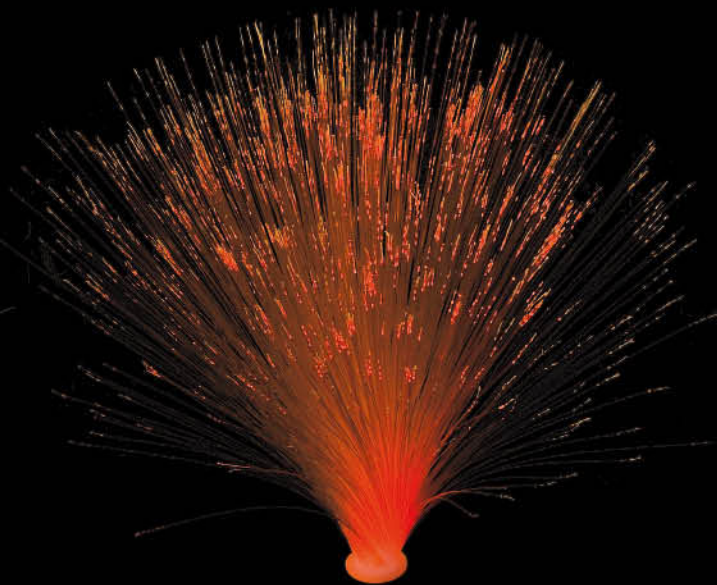

TECO

TECO

High efficiency LED with optical fiber

 **Illumina il tuo acquario**

Nelle innovative decorazioni per acquario TECO "Deco Line" la sequenza colori ampliata dall'effetto irradiante dell'acqua crea effetti unici e spettacolari. Essendo dotate di ventosa le decorazioni possono essere fissate alla base o alle pareti dell'acquario ed è inoltre possibile orientarle come desiderato.

Le decorazioni luminose TECO sono estremamente sicure in quanto alimentate a 12V e realizzate in materiali atossici adatti per uso in acquario.

Inoltre, essendo sempre molto attenti al fattore ambientale, abbiamo impiegato nelle nostre decorazioni, led ad alto rendimento.

 **Light-up your aquarium**

The TECO "Deco Line" offers innovative aquarium decorations, including an expanded line of irradiant colours to create unique and spectacular effects. The decorations are equipped with suction cups so that they can be installed on the bottom or walls of the aquarium and oriented as desired.