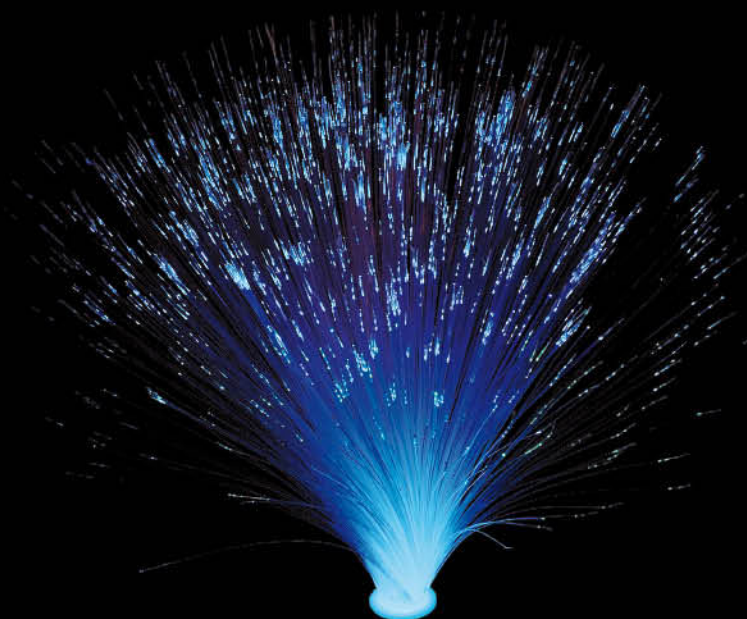

TECO

TECO

High efficiency LED with optical fiber

 **Illumina il tuo acquario**

Nelle innovative decorazioni per acquario TECO "Deco Line" la sequenza colori ampliata dall'effetto irradiante dell'acqua crea effetti unici e spettacolari. Essendo dotate di ventosa le decorazioni possono essere fissate alla base o alle pareti dell'acquario ed è inoltre possibile orientarle come desiderato.

Le decorazioni luminose TECO sono estremamente sicure in quanto alimentate a 12V e realizzate in materiali atossici adatti per uso in acquario.

Inoltre, essendo sempre molto attenti al fattore ambientale, abbiamo impiegato nelle nostre decorazioni, led ad alto rendimento.

 **Light-up your aquarium**

The TECO "Deco Line" offers innovative aquarium decorations, including an expanded line of irradiant colours to create unique and spectacular effects. The decorations are equipped with suction cups so that they can be installed on the bottom or walls of the aquarium and oriented as desired.